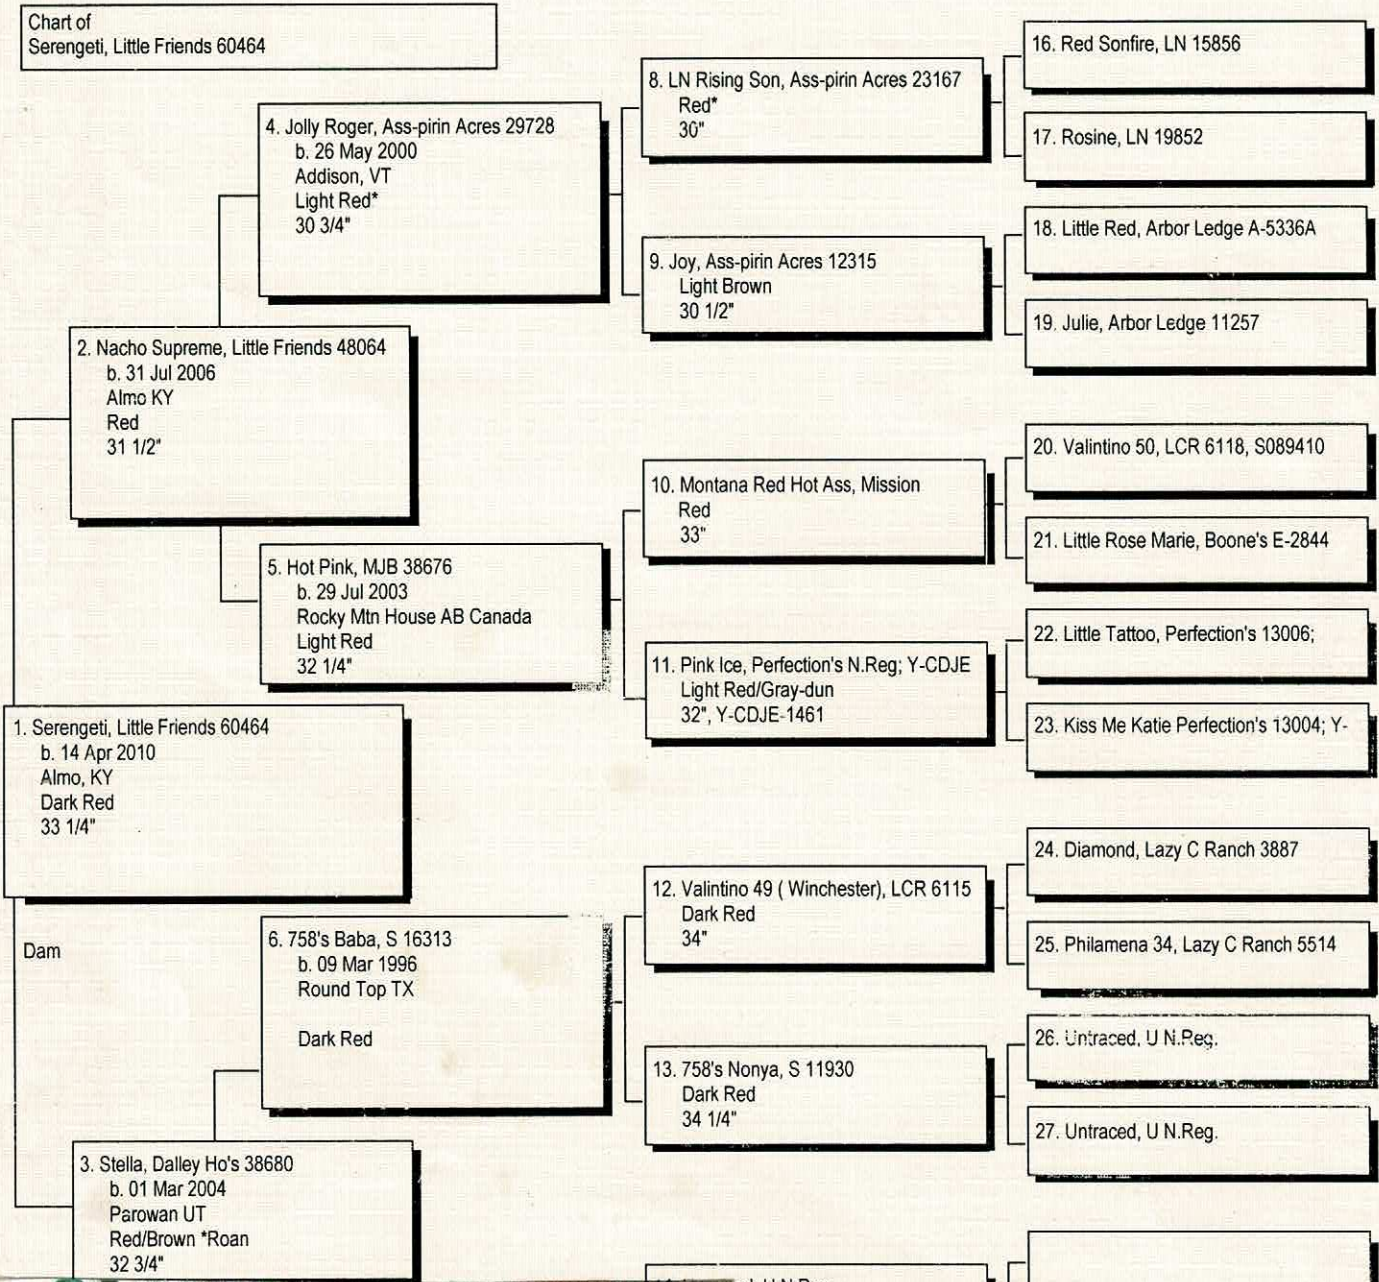

Pedigree

Chart #1

The American Donkey & Mule Soc
 PO Box 1210
 Lewisville TX 75067
 (972) 219-0781
 www.lovelongears.com